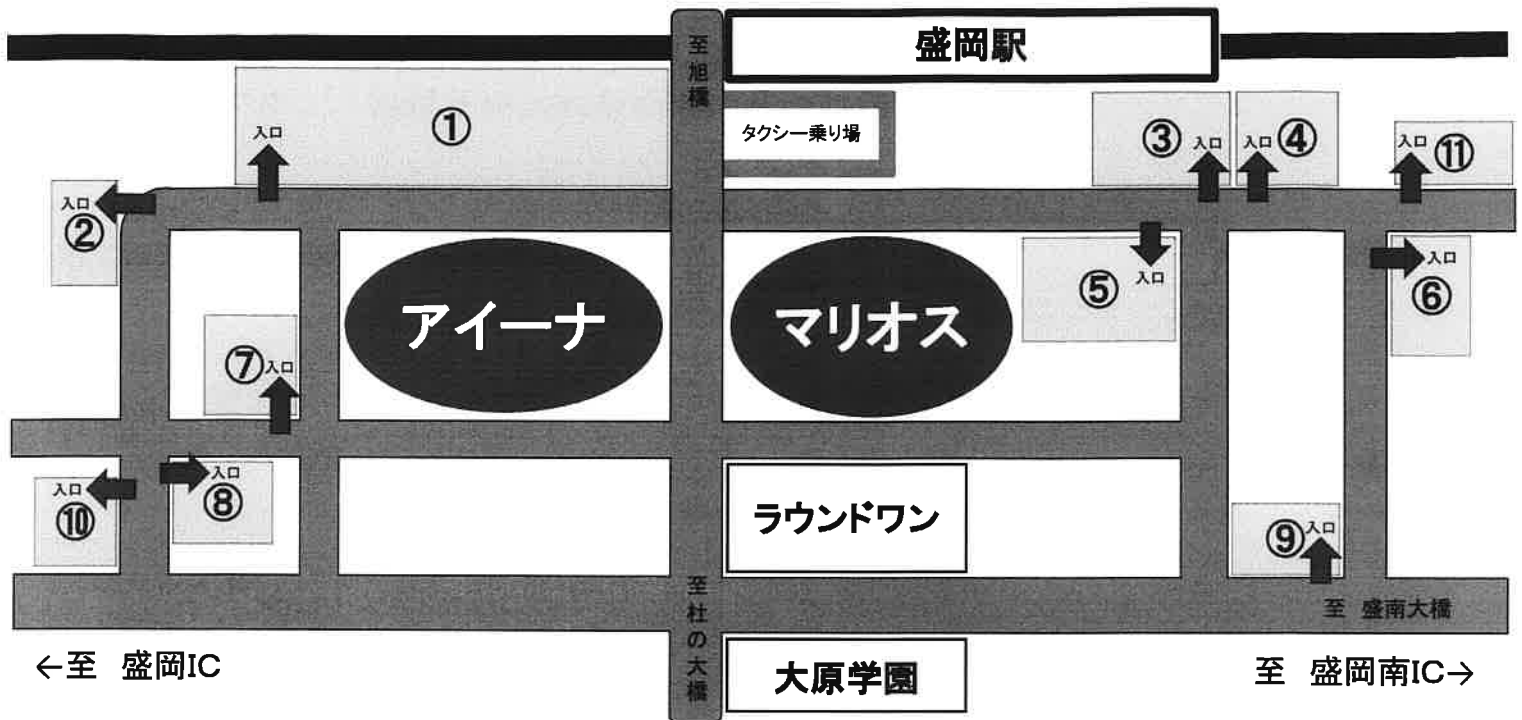

●講習会に先立ちまして、事前のご意見・ご質問がございましたらご記入下さい。

「 防災、環境に配慮したのり面工技術講習会 」 会場 (地図)

- 場 所 : 【 アイーナ : 8F会議室804(A) 】
盛岡市盛岡駅西通 1-7-1
TEL:019-606-1717

アイーナ周辺駐車場MAP

(※矢印↑が駐車場への進入口となります。)

各駐車場の料金お問い合わせ先は下記をご参照下さい。)

各駐車場へのお問い合わせ・料金一覧

- ①西口地区駐車場 019-621-5107(マリオス立体駐車場)
 - ・7:00~18:00 30分100円(最大1000円)
 - ・18:00~23:00 60分100円
 - ・23:00~7:00 60分80円(18:00~翌7:00最大800円)
 - 【24時間営業】【448台(10台は身体障がい者用)】
 - 【バスの駐車について019-652-3118】
- ②タイムズ盛岡駅西通 0120-77-8924
 - ・30分 100円
 - 【24時間営業】【13台】【駐車後24時間最大800円】
- ③盛岡駅西口時間制駐車場 019-624-7317(㈱寿広)
 - ・8:00~22:00 30分まで100円
 - ・22:00~8:00 1時間まで50円
 - 【24時間営業】【136台】
- ④盛岡駅西口24時間毎駐車場 019-624-7317(㈱寿広)
 - ・24時間毎600円
 - 【24時間営業】【61台】
- ⑤マリオス立体駐車場 019-621-5107(盛岡駐車場公社)
 - ・7:00~18:00 30分100円(最大1000円)
 - ・18:00~23:00 60分100円(18:00~翌7:00最大800円)
 - 【24時間営業ただし出庫は7時から23時まで(年末年始を除く)】【297台】
- ⑥ダイヤパーク 019-625-0111(㈱セノン)
 - ・30分100円
 - 【入庫から12時間最大800円】
 - 【入庫から24時間最大1000円】【43台】
- ⑦三井のリパーク 0120-115-076
 - ・8:00~22:00...30分100円
 - ・22:00~翌8:00...60分100円
 - 【24時間営業】【43台】
 - 【8:00~20:00まで最大900円】【20:00~翌8:00まで最大400円】
- ⑧日本パーク 0120-289-120
 - ・60分100円
 - 【8:00~21:00まで最大600円】【21:00~翌8:00まで最大300円】
 - 【24時間営業】【18台】
- ⑨駅西パーク 019-647-9933(桜心警備保障)
 - ・60分100円
 - 【7:00~20:00最大700円】
 - 【20:00~7:00最大300円】
 - 【24時間営業】【34台】
- ⑩駅西通1丁目駐車場 019-625-8413(河北不動産)
 - ・1時間100円
 - ・12時間最大600円
 - ・24時間最大800円【11台】
- ⑪三井のリパーク 0120-115-076
 - ・8:00~20:00...30分100円
 - ・20:00~翌8:00...60分100円
 - 【24時間営業】【21台】
 - 【入庫後12時間以内最大800円】【入庫後24時間以内最大1000円】